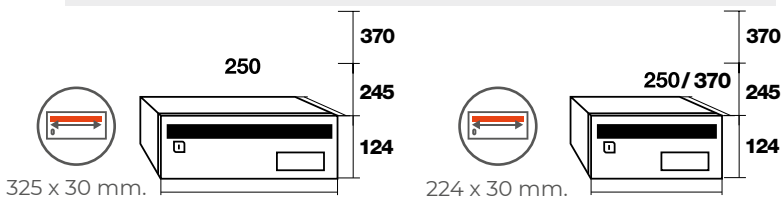

Acabados personalizados **CUERPO / PUERTA**
Ver pág. 80

R ROTULACIÓN EN PUERTA
Opciones disponibles en pág. 81

* Mínimo 20 buzones.

Medidas		345 x 250			245 x 250			245 x 370					
Color puerta	Color cuerpo	Cód.	€	Cód.	€	Cód.	€	Cód.	€	Cód.	€	Cód.	€
Inox. brillo	Negro	16346	41,00	26346	82,00	36346	123,00	16726	39,50	26726	79,00	36726	118,50
Inox. mate	Negro	-	-	-	-	-	-	16727	39,10	26727	78,20	36727	117,30
Negro	Negro	16524	30,90	26524	61,80	36524	92,70	16720	27,40	26720	54,80	36720	82,20
Antracita	Negro	16780	34,10	26780	68,20	36780	102,30	16728	30,60	26728	61,20	36728	91,80
Arena perla	Negro	16349	34,10	26349	68,20	36349	102,30	16924	30,60	26924	61,20	36924	91,80
Bronce	Negro	16723	34,10	26723	68,20	36723	102,30	16721	30,60	26721	61,20	36721	91,80
Plata	Negro	16329	34,10	26329	68,20	36329	102,30	16829	30,60	26829	61,20	36829	91,80
Titanio	Negro	16326	34,10	26326	68,20	36326	102,30	16824	30,60	26824	61,20	36824	91,80
Uds. / caja		5		3		2		5		3		2	