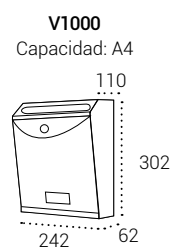

Buzones de Correo | Buzones verticales para interior

FUTURE

MEDIDAS

V1000: 302x242x110 mm.

REPUESTOS

Cerradura: CER01C04CR.

Tarjetero: TJO0002..

COLOR

Fácil inserción de correspondencia por la orientación de la boca a 35°

Rampa antipesca

Buzones de Correo | Buzones verticales para interior

FUTURE

Boca: 221x25

Medidas en mm.

Puerta de acero PLATA	V1000-02
Puerta de acero ANTRACITA	V1000-06
Puerta de acero NEGRO	V1000-04
Puerta de acero NÁCAR	V1000-27
Puerta de acero INOXIDABLE ESPEJO	V1000-05
Puerta de acero COLOR A ELEGIR (pág. 63)	V1000-09