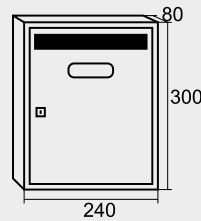

60608 60457

Acabados personalizados
CUERPO / PUERTA
Ver pág. 80

ROTULACIÓN EN PUERTA
Excepto modelos skimplate.
Opciones disponibles en pág. 81
* Mínimo 20 buzones.

198 x 24 mm

Skimplate
madera clara

Bronce